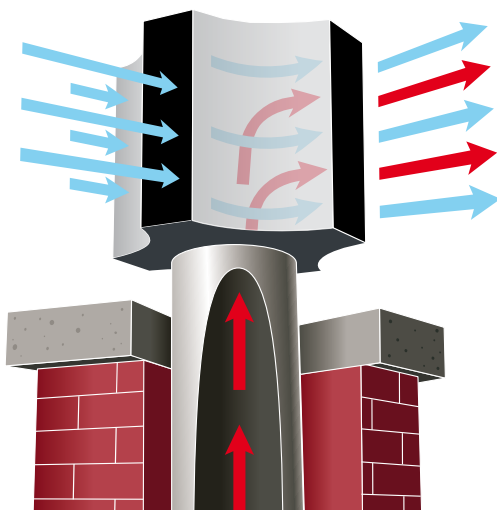

FIREMASTER DELUXE RVS SCHOORSTEENKAP

De Firemaster Deluxe RVS schoorsteenkap is de luxe uitvoering onder de Firemaster schoorsteenkappen. Zelfs bij zeer intensief gebruik overstijgt de levensduur van deze kap die van elke andere schoorsteenkap. Met een Firemaster Deluxe RVS kan de open haard of houtkachel dagelijks opgestookt worden en krijgt de schoorsteen een perfecte trek. Deze hoogwaardige kap beschermt uiteraard ook tegen vogelnesten en reduceert regeninslag tot het minimum. Voor mensen die aan de kust wonen en dus regelmatig met harde wind te maken hebben, is deze schoorsteenkap een absolute aanrader.

Een schoorsteenkap gebruikt de kracht van de wind voor een positieve opwaartse trek. Zo worden rook en gassen uit het rookkanaal getrokken en komt het niet in de huiskamer terecht, waar het voor overlast en vlekken zou kunnen zorgen. Een schoorsteenkap weerhoudt vogels ervan een nestje te bouwen in de schoorsteen. Deze en andere soorten obstakels zijn in het kanaal kunnen leiden tot verstoppingen met alle gevolgen van dien. Bovendien reduceert een schoorsteenkap regeninslag, wat kan leiden tot roetplekken en vlekken op de muren, tot het minimum. Die bescherming biedt de kap ook als het vuur niet brandt.

UW FIREMASTER DEALER:

WERKING VAN DE FIREMASTER

WIND

Het Firemaster ontwerp gebruikt de kracht van de wind om een opwaartse trek te realiseren zodat rook en gassen uit het kanaal worden gezogen. Dankzij het aerodynamische design werkt het voor alle windrichtingen.

REGEN

De Firemaster beschermt uw schoorsteenkanaal optimaal tegen regeninslag. Daardoor geen overlast meer van regen, roetplekken en bevelkte muren in uw schoorsteen.

FIREMASTER®

SERVICE LID ASPB ALGEMENE SCHOORSTEENVEGERS PATROONS BOND